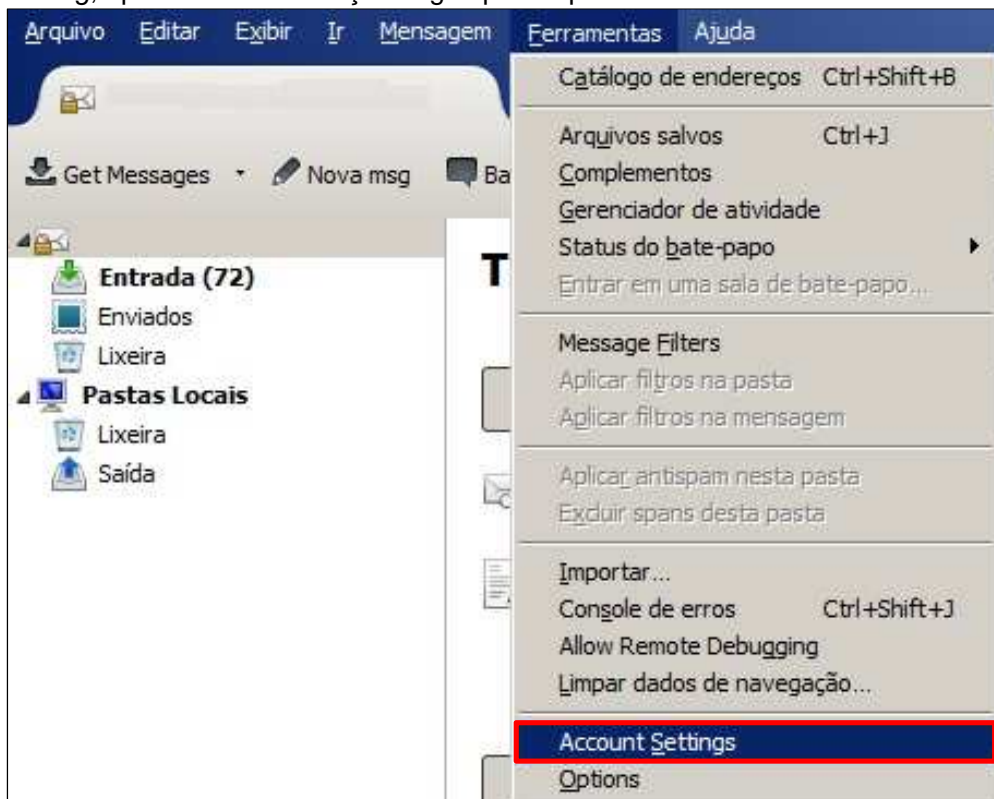

Configuração do Mozilla Thunderbird

Abra o Programa Mozilla Thunderbird, se não tiver nenhuma conta cadastrada siga os passos abaixo.

OBS.: Caso já possua uma conta configurada, clicar em Ferramentas (caso não apareça aperte a tecla “Alt” no teclado), selecione Configurações da conta ou *Account Setting*, após efetuar essa ação seguir para o passo 2.

Passo 1. Clicar em “Ignorar e usar meu e-mail existente”.

Passo 2. Na opção “Seu Nome”, digite o nome que deseja que apareça no Thunderbird. Na opção “Endereço de e-mail” digite o e-mail criado junto a OAB SP conforme exemplo abaixo, depois digite a senha no campo “senha” feito isso clique em Continuar.